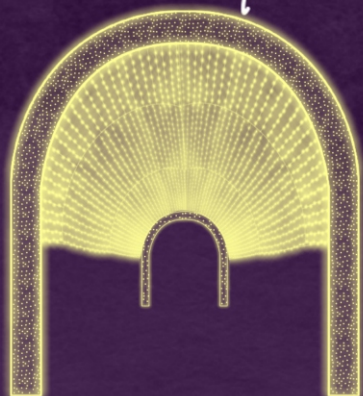

LINHA Amor

- Letreiro Dia Dos
- Namorados
- c/bombitas
- Cód: 1464
- 1,70x8,00 m

- Chafariz de
- Estrelas
- Cód: 103
- 1,10x5,00m

- Cortina de Estrelas
- Cód: 342
- 0,85x4,30m

- Letreiro Dia Dos
- Namorados
- c/presentes
- Cód: 1507
- 0,85x4,20m

Love

- letreiro Love
- Cód: 1355
- 0,70x1,80m

AMOR

- Letreiro
- Luminoso AMOR
- Cód: 1384
- 1,50x1,0x1,0m

LINHA Amor

- Arco de Estrelas
- Cód: 341
- 3,40x2,70m

- Túnel de Estrelas
- Cód: 665
- 2,50x3,70x6,00 m

- Cúpula
- Cód: 760
- 4,00x4,00m
- Ref: 750 (6,00x6,00m)

- Estrela de 4 pontas
- Cód: 797
- 3,50x4,40 m

LINHA *Amor*

- Tunel de Led
- Cód: 971
- 3,80x4,00x6,00m

- Arco-iris
- Luminoso
- Cód: 985
- 4,00x2,80x0,20 m