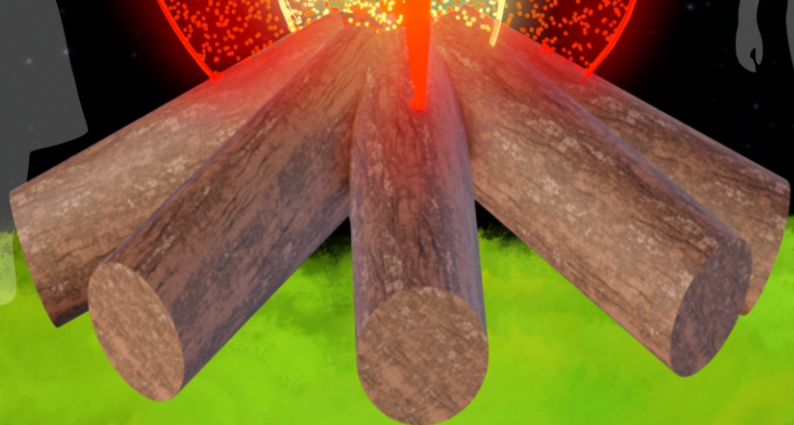

- Barraca do Beijo
- Cód: 1467
- 3,00x1,50x1,00m

- Bando Luminoso
- Cód: 1400
- 0,40x5,30x0,20 m

Arraia
2022
Festa de
Fogueira

PRODUTO

Fogueira

4^ª
Arraiá
2022
Fórmula de
Reciclar

PRODUTO

Foto Face Caipira

Arraia
2022
Fórmula de
Pescado

PRODUTO

Barraca do Beijo

PRODUTO

Balde de Ovos

Arraia
2022
Plano de
Recursos

PRODUTO

Espantalho